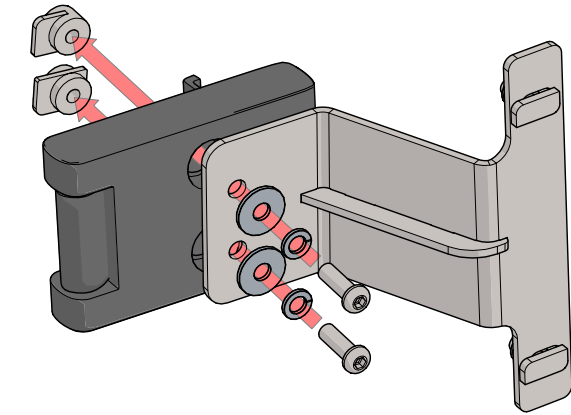

Volswagen Crafter / MAN TGE

Place additional supplied sticker on car between magnet and bodywork

Plaats extra meegeleverde sticker op wagen tussen magneet en carrosserie

Placez l'autocollant supplémentaire sur la voiture entre l'aimant et la carrosserie

Bringen Sie den mitgelieferten Aufkleber zwischen Magnet und Karosserie am Fahrzeug an.

Posizionare l'adesivo aggiuntivo in dotazione sull'auto tra il magnete e la carrozzeria.

Coloque el adhesivo adicional suministrado en el coche entre el imán y la carrocería