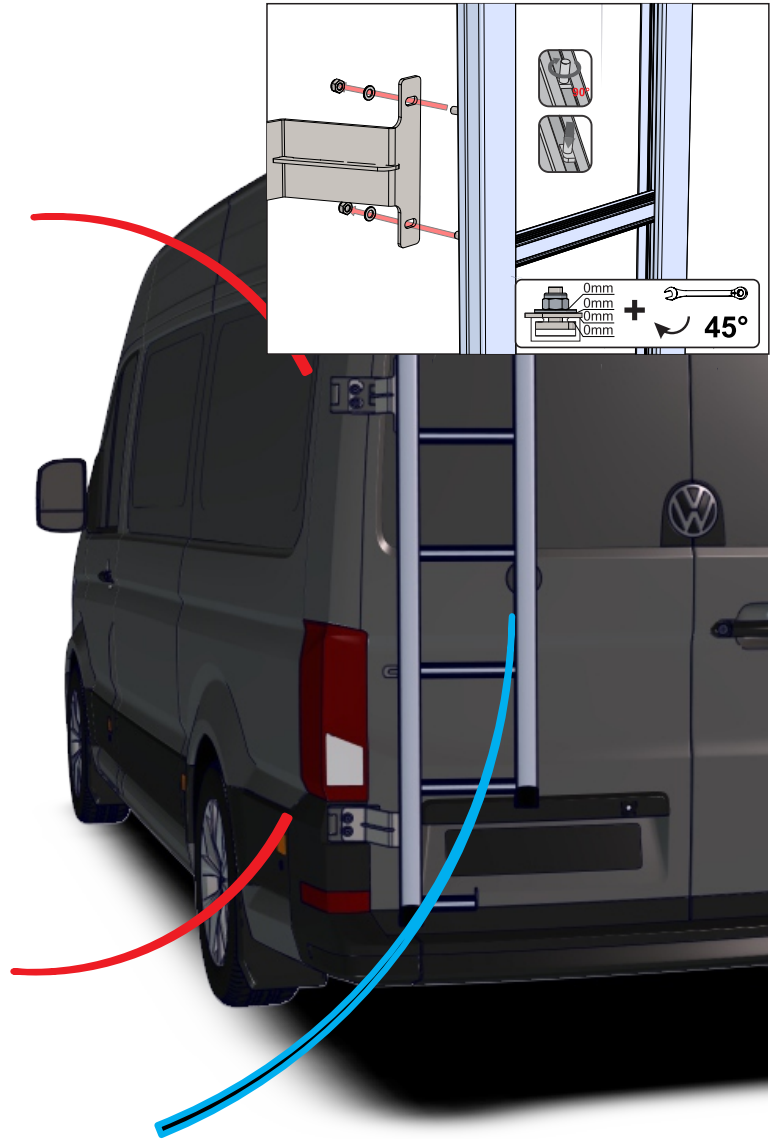

Volswagen Crafter / MAN TGE

Place additional supplied sticker on car between magnet and bodywork

Plaats extra meegeleverde sticker op wagen tussen magneet en carrosserie

Placez l'autocollant supplémentaire sur la voiture entre l'aimant et la carrosserie

Bringen Sie den mitgelieferten Aufkleber zwischen Magnet und Karosserie am Fahrzeug an.

Posizionare l'adesivo aggiuntivo in dotazione sull'auto tra il magnete e la carrozzeria.

Coloque el adhesivo adicional suministrado en el coche entre el imán y la carrocería