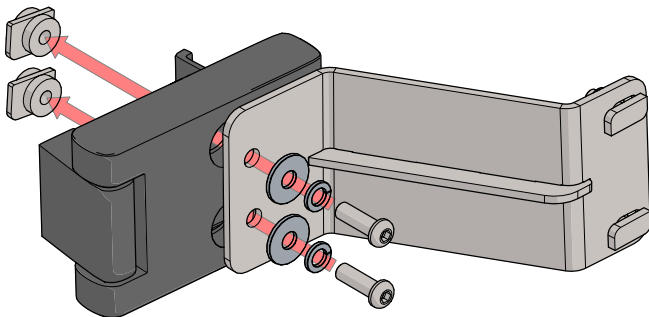

Volswagen Crafter / MAN TGE

Place additional supplied sticker on car between magnet and bodywork

Plaats extra meegeleverde sticker op wagen tussen magneet en carrosserie

Placez l'autocollant supplémentaire sur la voiture entre l'aimant et la carrosserie

Bringen Sie den mitgelieferten Aufkleber zwischen Magnet und Karosserie am Fahrzeug an.

Posizionare l'adesivo aggiuntivo in dotazione sull'auto tra il magnete e la carrozzeria.

Coloque el adhesivo adicional suministrado en el coche entre el imán y la carrocería