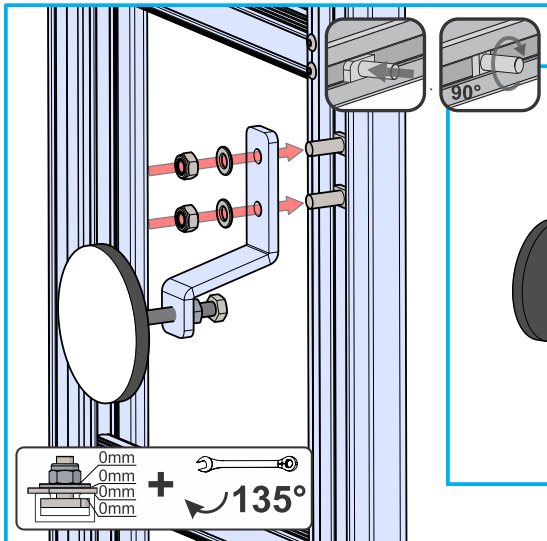

Volswagen Crafter / MAN TGE

Place additional supplied sticker on car between magnet and bodywork

Plaats extra meegeleverde sticker op wagen tussen magneet en carrosserie

Placez l'autocollant supplémentaire sur la voiture entre l'aimant et la carrosserie

Bringen Sie den mitgelieferten Aufkleber zwischen Magnet und Karosserie am Fahrzeug an.

Posizionare l'adesivo aggiuntivo in dotazione sull'auto tra il magnete e la carrozzeria.

Coloque el adhesivo adicional suministrado en el coche entre el imán y la carrocería