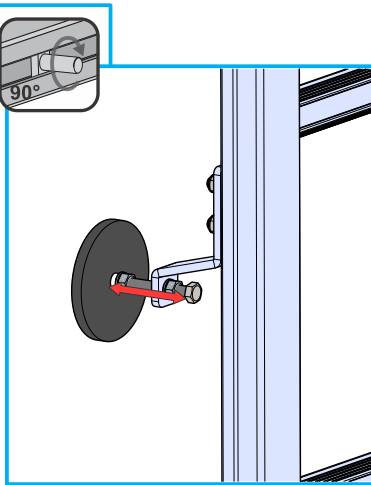

**MOUNTING INSTRUCTIONS
MONTAGEHANDLEIDING
INSTRUCTION DE MONTAGE
MONTAGEANLEITUNG
ISTRUZIONI DI MONTAGGIO
MANUAL DE MONTAJE**

Volkswagen Crafter / MAN TGE

Volswagen Crafter / MAN TGE

Place additional supplied sticker on car between magnet and bodywork

Plaats extra meegeleverde sticker op wagen tussen magneet en carrosserie

Placez l'autocollant supplémentaire sur la voiture entre l'aimant et la carrosserie

Bringen Sie den mitgelieferten Aufkleber zwischen Magnet und Karosserie am Fahrzeug an.

Posizionare l'adesivo aggiuntivo in dotazione sull'auto tra il magnete e la carrozzeria.

Coloque el adhesivo adicional suministrado en el coche entre el imán y la carrocería