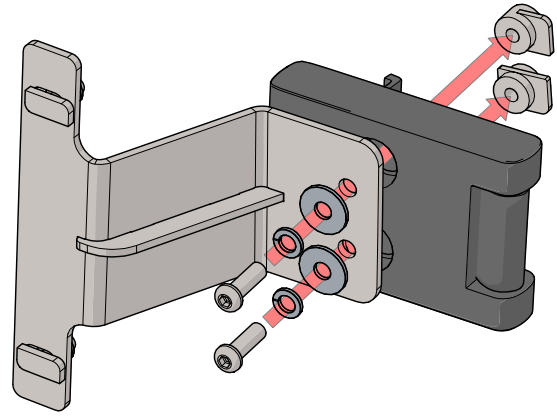

**MOUNTING INSTRUCTIONS
MONTAGEHANDLEIDING
INSTRUCTION DE MONTAGE
MONTAGEANLEITUNG
ISTRUZIONI DI MONTAGGIO
MANUAL DE MONTAJE**

Volkswagen Crafter / MAN TGE

Volswagen Crafter / MAN TGE

Place additional supplied sticker on car between magnet and bodywork

Plaats extra meegeleverde sticker op wagen tussen magneet en carrosserie

Placez l'autocollant supplémentaire sur la voiture entre l'aimant et la carrosserie

Bringen Sie den mitgelieferten Aufkleber zwischen Magnet und Karosserie am Fahrzeug an.

Posizionare l'adesivo aggiuntivo in dotazione sull'auto tra il magnete e la carrozzeria.

Coloque el adhesivo adicional suministrado en el coche entre el imán y la carrocería