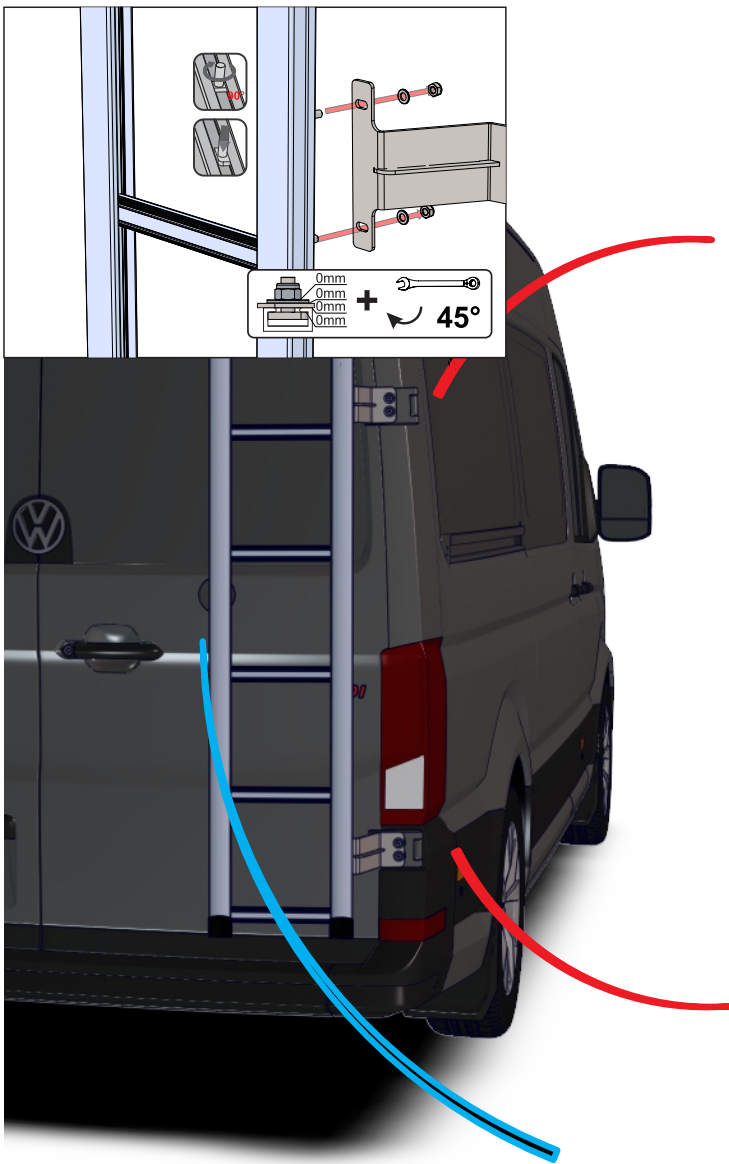

**MOUNTING INSTRUCTIONS
MONTAGEHANDLEIDING
INSTRUCTION DE MONTAGE
MONTAGEANLEITUNG
ISTRUZIONI DI MONTAGGIO
MANUAL DE MONTAJE**

Volkswagen Crafter / MAN TGE

Volswagen Crafter / MAN TGE

Place additional supplied sticker on car between magnet and bodywork

Plaats extra meegeleverde sticker op wagen tussen magneet en carrosserie

Placez l'autocollant supplémentaire sur la voiture entre l'aimant et la carrosserie

Bringen Sie den mitgelieferten Aufkleber zwischen Magnet und Karosserie am Fahrzeug an.

Posizionare l'adesivo aggiuntivo in dotazione sull'auto tra il magnete e la carrozzeria.

Coloque el adhesivo adicional suministrado en el coche entre el imán y la carrocería