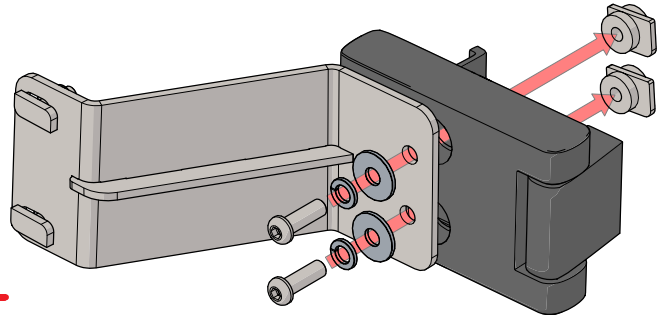

**MOUNTING INSTRUCTIONS
MONTAGEHANDLEIDING
INSTRUCTION DE MONTAGE
MONTAGEANLEITUNG
ISTRUZIONI DI MONTAGGIO
MANUAL DE MONTAJE**

Volkswagen Crafter / MAN TGE

Volswagen Crafter / MAN TGE

Place additional supplied sticker on car between magnet and bodywork

Plaats extra meegeleverde sticker op wagen tussen magneet en carrosserie

Placez l'autocollant supplémentaire sur la voiture entre l'aimant et la carrosserie

Bringen Sie den mitgelieferten Aufkleber zwischen Magnet und Karosserie am Fahrzeug an.

Posizionare l'adesivo aggiuntivo in dotazione sull'auto tra il magnete e la carrozzeria.

Coloque el adhesivo adicional suministrado en el coche entre el imán y la carrocería