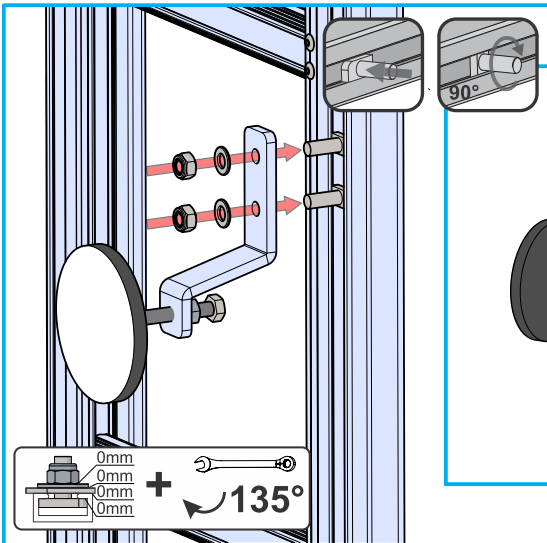

**MOUNTING INSTRUCTIONS
MONTAGEHANDLEIDING
INSTRUCTION DE MONTAGE
MONTAGEANLEITUNG
ISTRUZIONI DI MONTAGGIO
MANUAL DE MONTAJE**

Volkswagen Crafter / MAN TGE

Volswagen Crafter / MAN TGE

Place additional supplied sticker on car between magnet and bodywork

Plaats extra meegeleverde sticker op wagen tussen magneet en carrosserie

Placez l'autocollant supplémentaire sur la voiture entre l'aimant et la carrosserie

Bringen Sie den mitgelieferten Aufkleber zwischen Magnet und Karosserie am Fahrzeug an.

Posizionare l'adesivo aggiuntivo in dotazione sull'auto tra il magnete e la carrozzeria.

Coloque el adhesivo adicional suministrado en el coche entre el imán y la carrocería