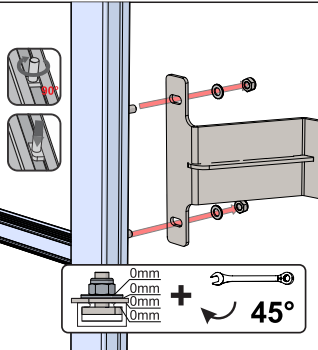

**MOUNTING INSTRUCTIONS
MONTAGEHANDLEIDING
INSTRUCTION DE MONTAGE
MONTAGEANLEITUNG
ISTRUZIONI DI MONTAGGIO
MANUAL DE MONTAJE**

Volkswagen Crafter / MAN TGE

Volswagen Crafter / MAN TGE

Place additional supplied sticker on car between magnet and bodywork

Plaats extra meegeleverde sticker op wagen tussen magneet en carrosserie

Placez l'autocollant supplémentaire sur la voiture entre l'aimant et la carrosserie

Bringen Sie den mitgelieferten Aufkleber zwischen Magnet und Karosserie am Fahrzeug an.

Posizionare l'adesivo aggiuntivo in dotazione sull'auto tra il magnete e la carrozzeria.

Coloque el adhesivo adicional suministrado en el coche entre el imán y la carrocería