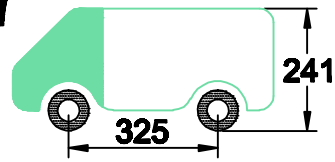

# Mercedes Sprinter 2007 VW CRAFTER

300x173cm. L1 H1

 <b>S</b>	<b>6x</b>	 <b>98°</b>	<b>6x</b>
 <b>A</b>	<b>12x</b>	 <b>M8x25</b>	<b>6x</b>
 <b>M8</b>	<b>24x</b>	 <b>M8 2xD</b>	<b>24x</b>

**KING PING**<sup>®</sup>  
www.kingping.nl  
info@kingping.nl