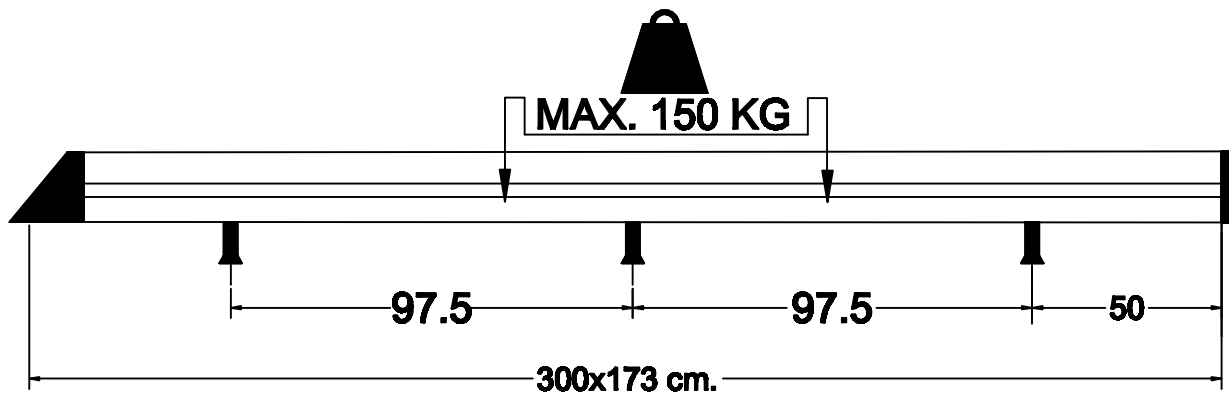

# Mercedes Sprinter 2007 VW CRAFTER

300x173cm. L1 H1

 <b>S</b>	<b>6x</b>	 <b>98°</b>	<b>6x</b>
 <b>A</b>	<b>12x</b>	 <b>M8x25</b>	<b>6x</b>
 <b>M8</b>	<b>24x</b>	 <b>M8 2xD</b>	<b>24x</b>

**KING PING**<sup>®</sup>  
www.kingping.nl  
info@kingping.nl