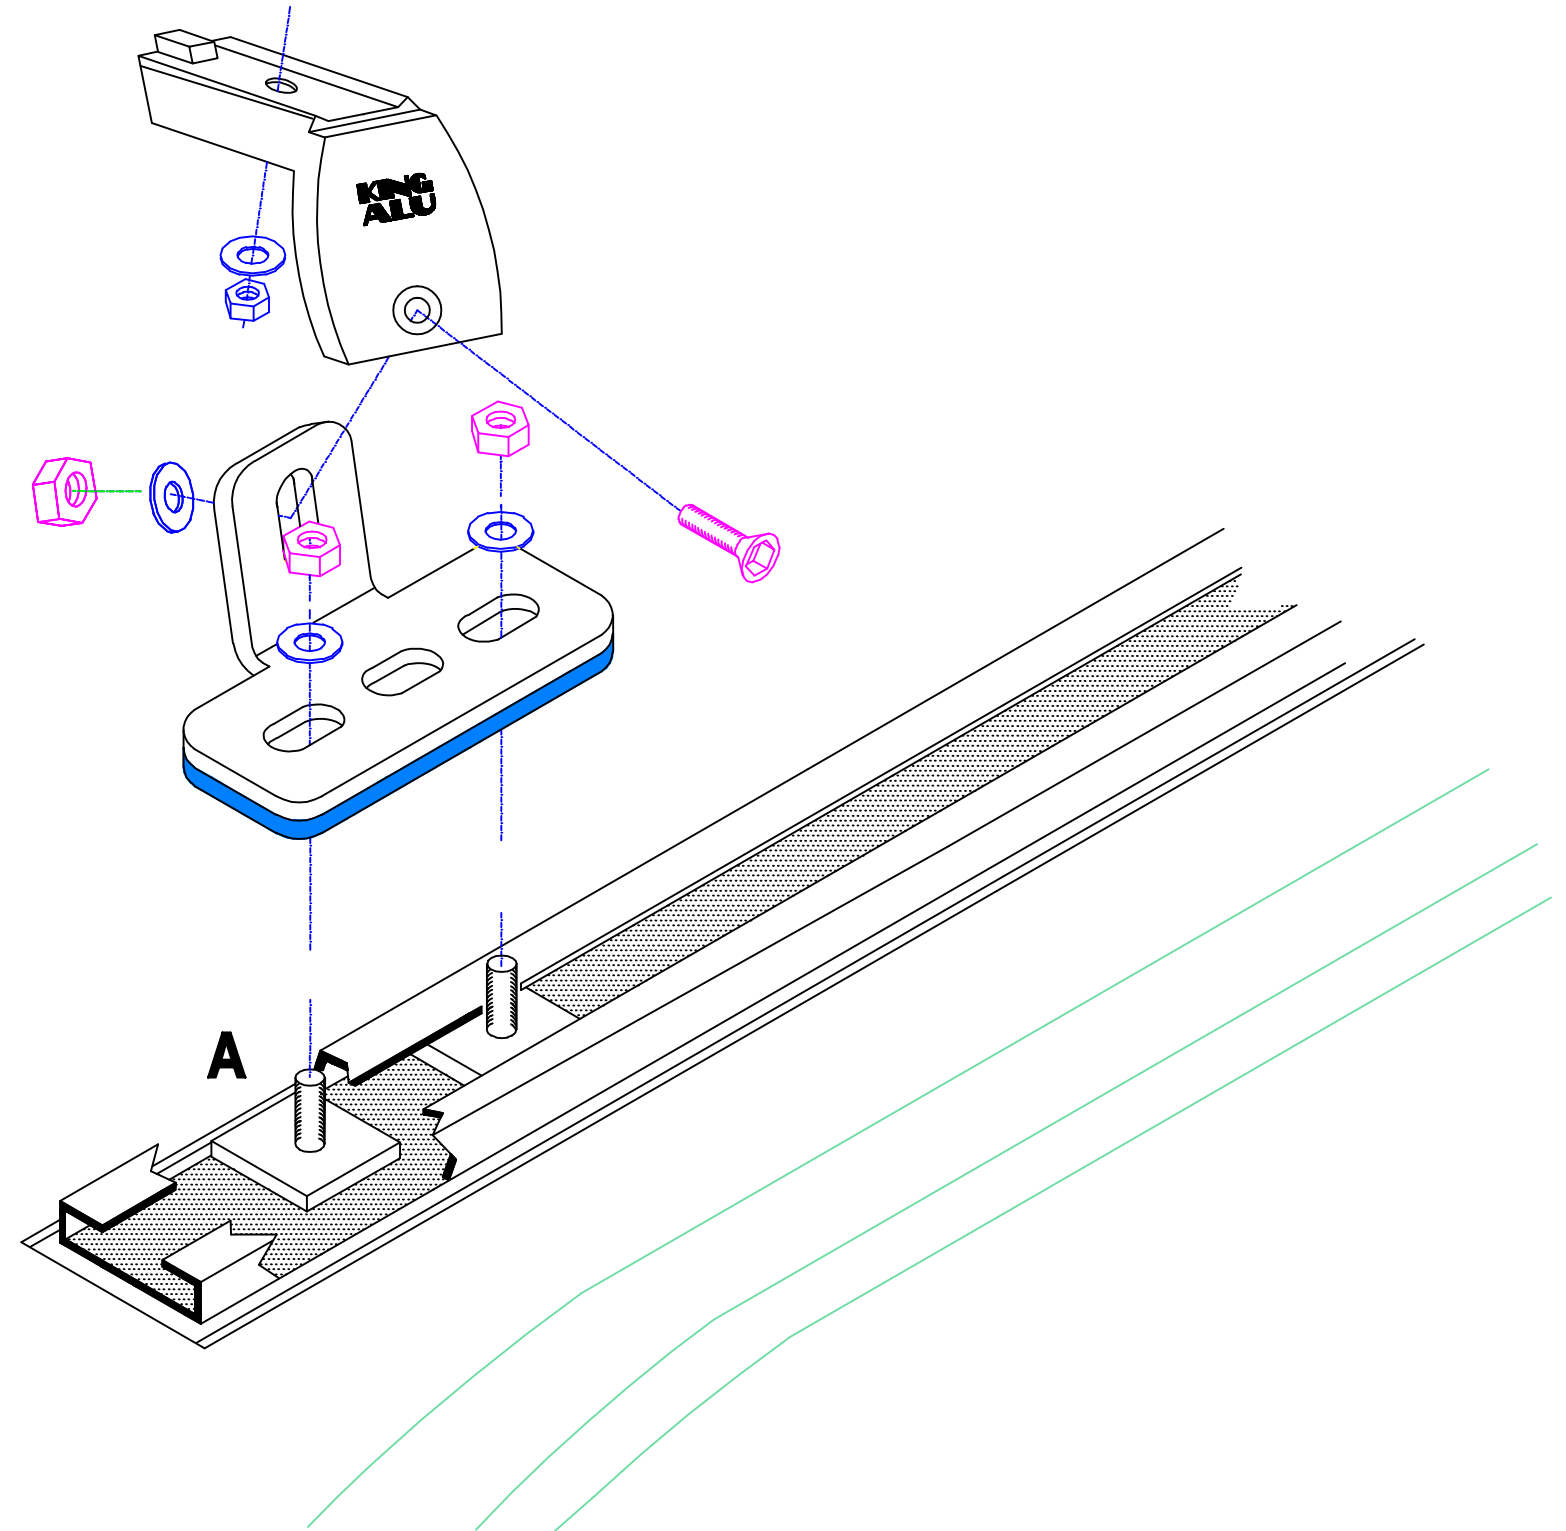

# Mercedes Sprinter 2007 VW CRAFTER

300x173cm. L1 H1

 <b>S</b>	<b>6x</b>	 <b>98°</b>	<b>6x</b>
 <b>A</b>	<b>12x</b>	 <b>M8x25</b>	<b>6x</b>
 <b>M8</b>	<b>24x</b>	 <b>M8 2xD</b>	<b>24x</b>

**KING PING**<sup>®</sup>  
www.kingping.nl  
info@kingping.nl