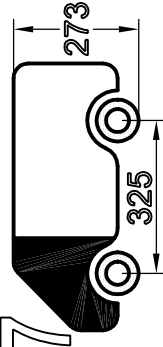

Mercedes Sprinter 2007

280x173cm. L1 H2

 S	 8X	 8X
 A	 16X	 16X
 M8	 M8x20	 M8x25
 M8	 16X	 32X
 2X		 C

www.king-ping.com
info@king-ping.com

MONTAGEFILM KING-ALU IMPERIAAL