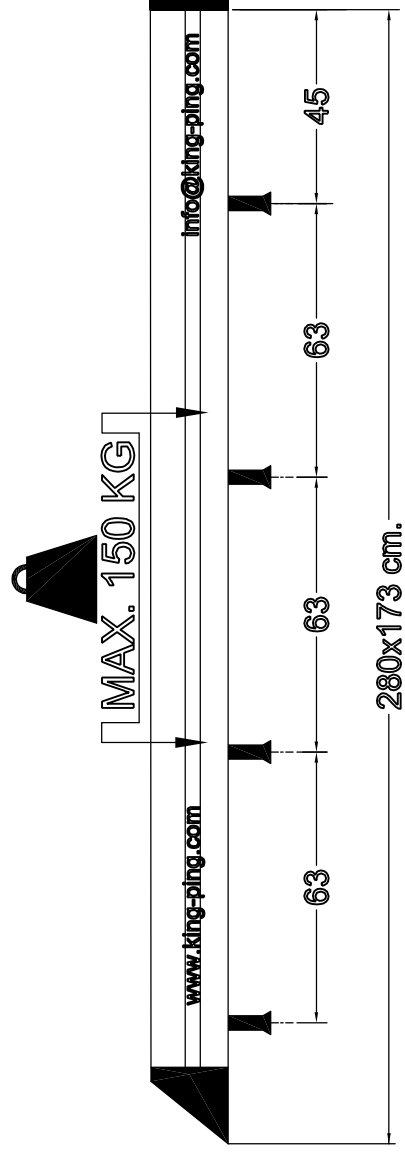

Mercedes Sprinter 2007

280x173cm. L1 H2

 S	 8X	 8X
 A	 16X	 16X
 M8	 M8x20	 M8x25
 M8	 16X	 32X
 2X		 C

www.king-ping.com
info@king-ping.com

MONTAGEFILM KING-ALU IMPERIAAL