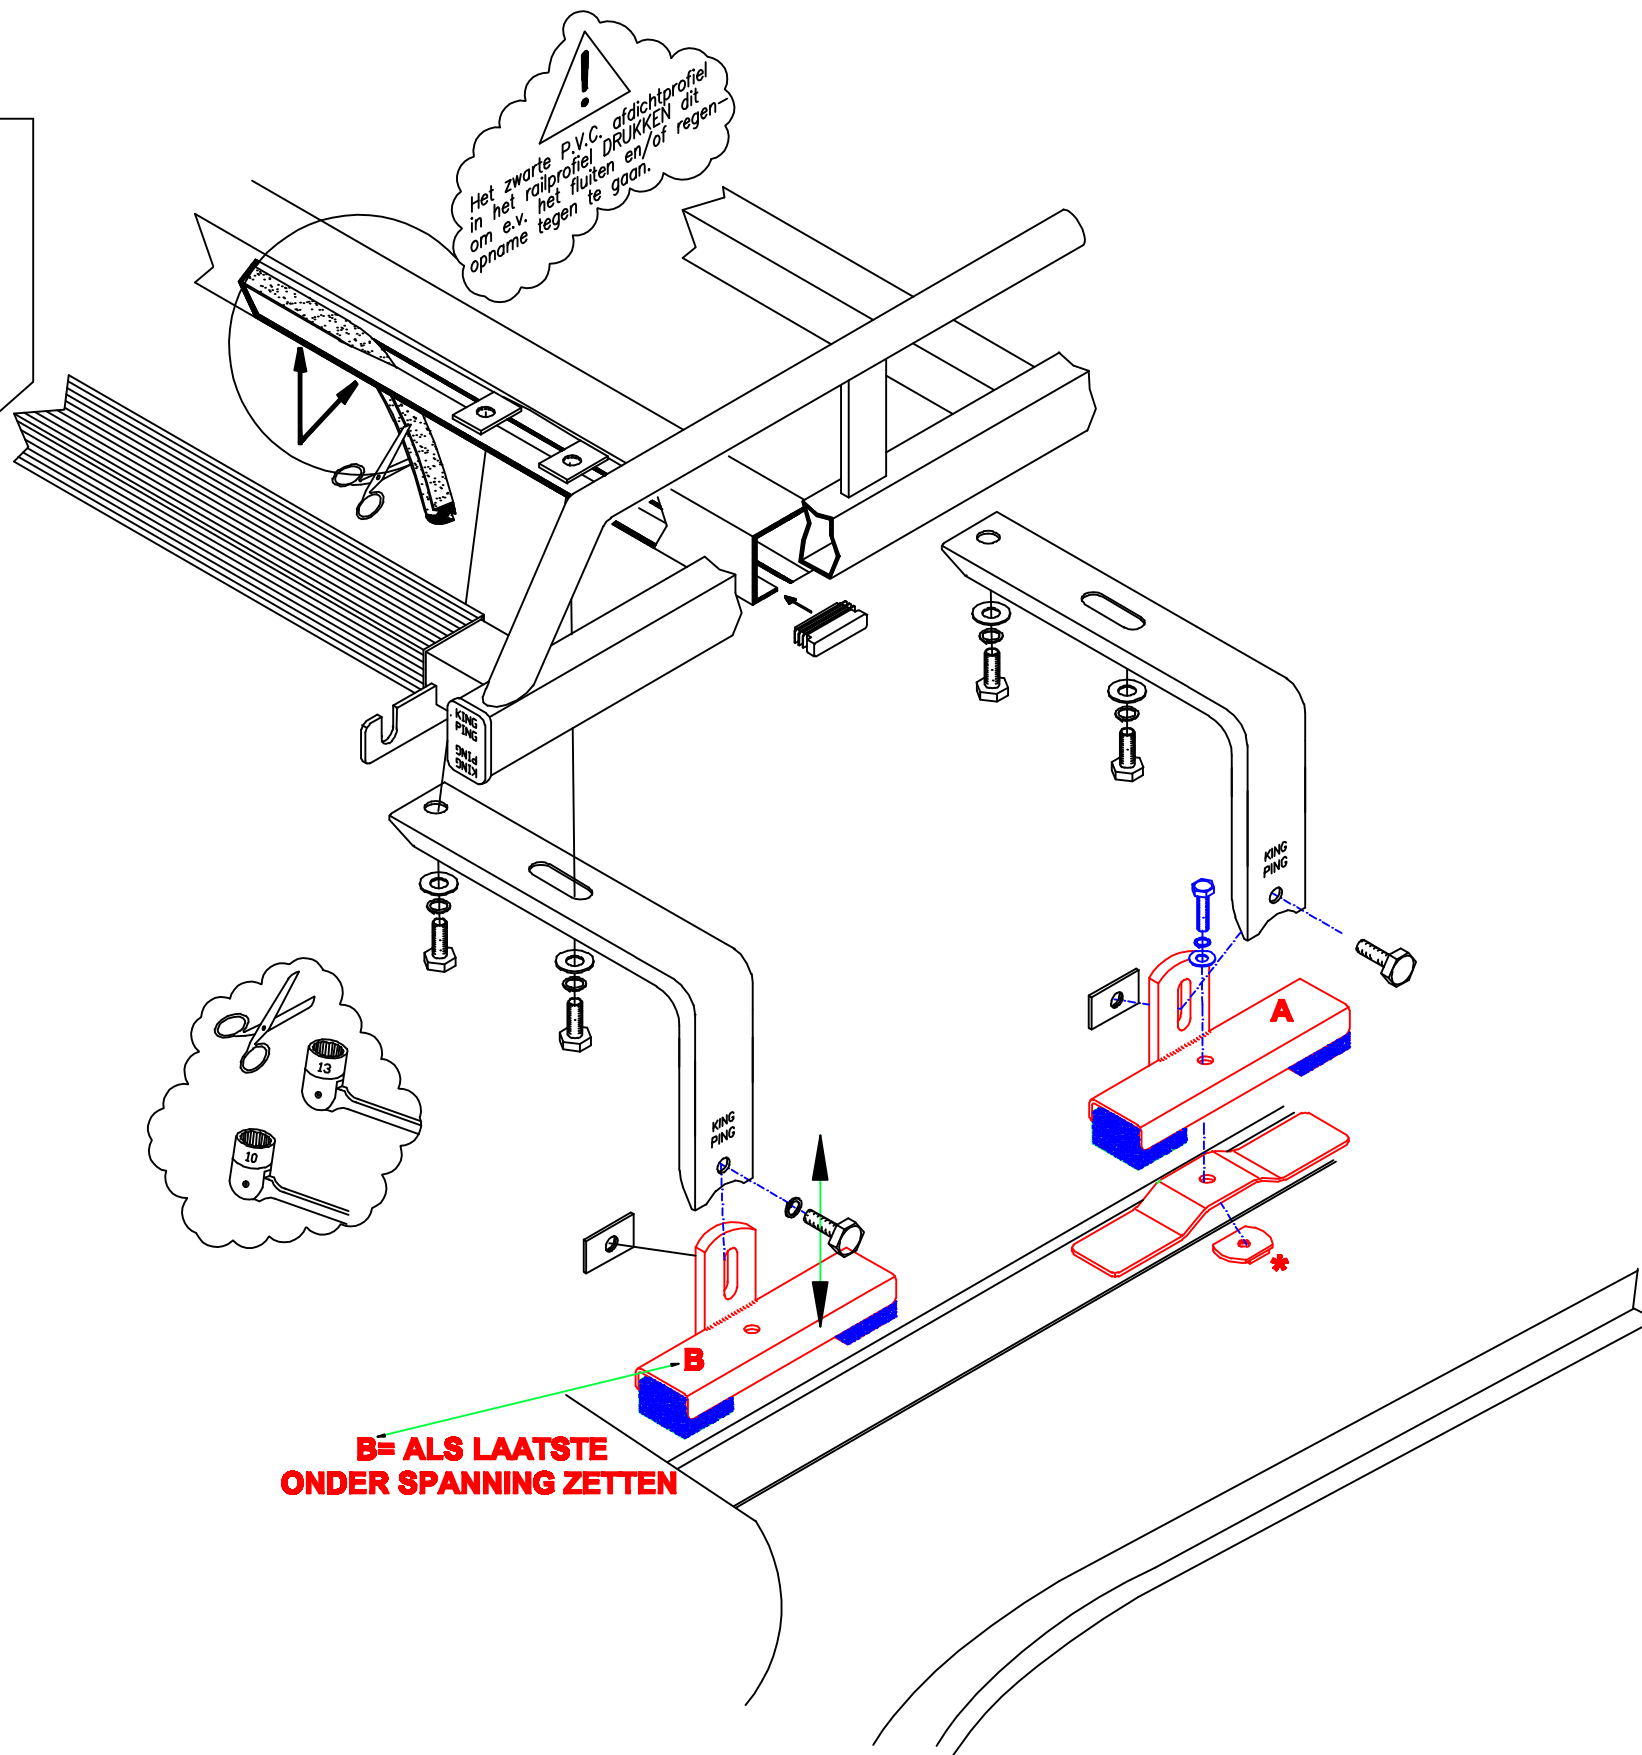

Citroën Jumpy TYPE XS 2016
Peugeot Expert COMPACT 2016
Toyota Pro Ace COMPACT 2016

250x141cm. L1 H1

 8x	 24x M8x25	 6x M6x20	 1x
 8x	 24x M8	 6x M6	
 16x	 16x 3xD M8	 6x 2xD M6	
 8x	 24x M8	 6x M6	

- Bij onduidelijkheden raadpleeg uw leverancier!
- Might this not be clear, please contact your supplier!
- Bei eventuellen Unklarheiten, bitten wir Sie mit Ihren Lieferanten Kontakt aufzunehmen!
- Pour plus de renseignements consultez votre fournisseur!