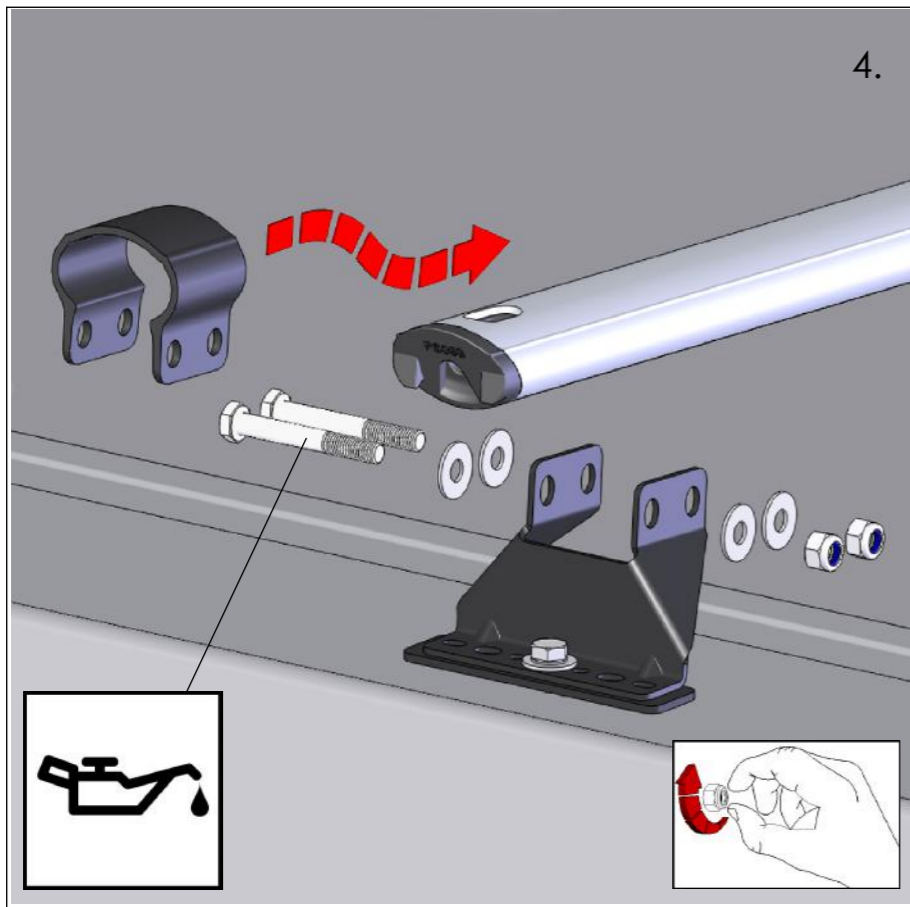

### ALUMINIUM RACK - TYPE DESIGNATION FORM I

<p><b>AH683</b></p>  <p>29kg + xx kg = Max. 100kg</p>	<p><b>VW CADDY 5 - 2020</b> L2, TWIN DOOR</p> 	
--	--	---

<p><b>AH684</b></p>  <p>27kg + xx kg = Max. 100kg</p>	<p><b>VW CADDY 5 - 2020</b> L2, TAILGATE</p> 	
--	---	--